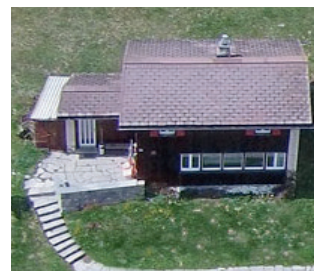

#### **Haupthaus und Stöckli**

**42 Plätze**

Die beiden Häuser sind mit einem gedeckten Verbindungsgang miteinander verbunden und eignen sich in Kombination bestens für grössere Gruppen wie z.B. ein Klassenlager oder ein Vereinsanlass.

#### **Haus Bergli**

**16 Plätze**

Das Gruppenhaus Bergli, abseits vom Haupthaus gelegen, eignet sich für Ferien oder Wochenenden mit Gruppen oder Familien.

Die Häuser können einzeln oder im Multipack gebucht werden, wochenweise oder nur am Wochenende. Alle Häuser besitzen eine kleine Küchennische zur Selbstverpflegung. Die Anlage verfügt über eine gute Infrastruktur für Ski- und Klassenlager. Valbella ist ein idealer Ort zum Wandern, Biken oder ganz einfach zum Entspannen.